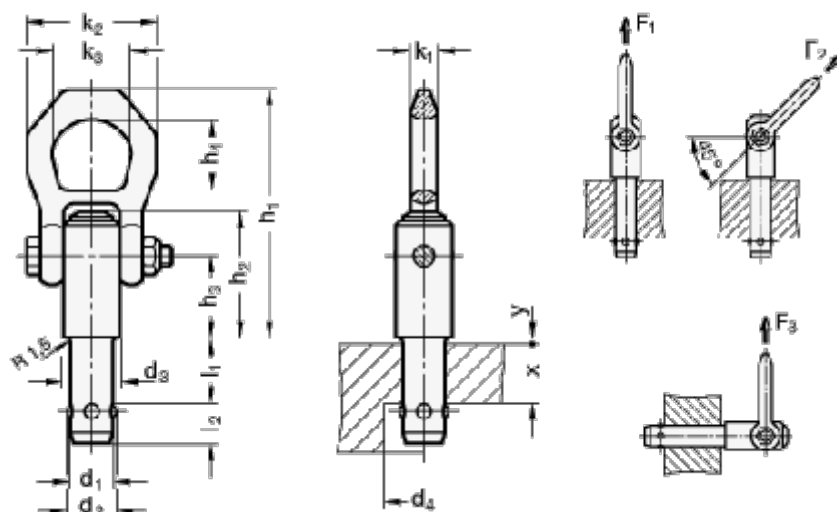

Varenummer: 2011301675NI
 Beskrivelse: E+G Løfte stift i rustfast stål,
 GN 1130-16-75-NI

Mål

d1	= 16	h4	= 27	y = 1.5
d2	= 18.6000000000000001	l1	= 75	
d3	= 25	l2	= 15.1	
d4	= 19.2	k1	= 11	
F1/F2/F3 kraf i kN	= 4,8/4,5/4,1	k2	= 49	
h1	= 92.5	k3	= 30	
h2	= 47.5	Vægt (g)	= 392	
h3	= 31	x	= 35	